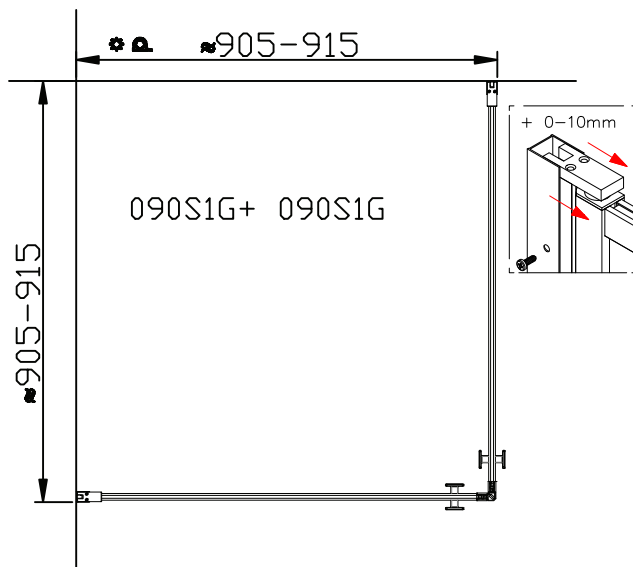

Suggested Door Combinations

Copyright ©2020 Bygghemma Sverige AB. Original content rights reserved. All product names, logos, and brands are property of their respective owners.

Information contained within this document was considered accurate at the time of publication, but may be subject to revision.