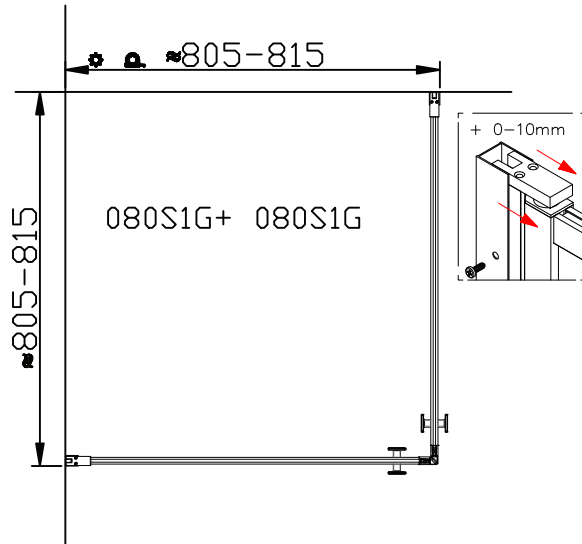

Suggested Door Combinations

Copyright ©2020 Bygghemma Sverige AB. Original content rights reserved. All product names, logos, and brands are property of their respective owners.

Information contained within this document was considered accurate at the time of publication, but may be subject to revision.