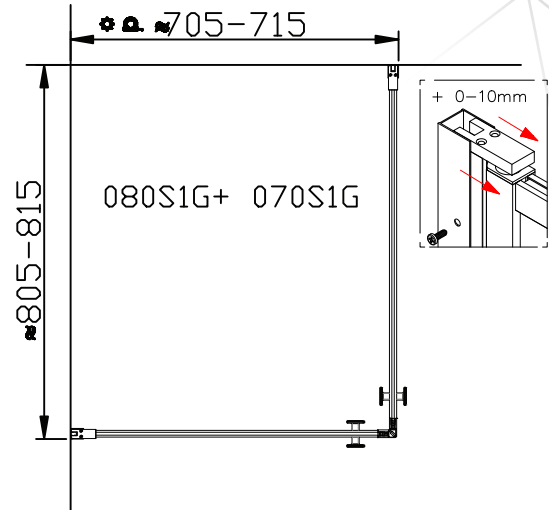

Suggested Door Combinations

Copyright ©2020 Bygghemma Sverige AB. Original content rights reserved. All product names, logos, and brands are property of their respective owners.

Information contained within this document was considered accurate at the time of publication, but may be subject to revision.