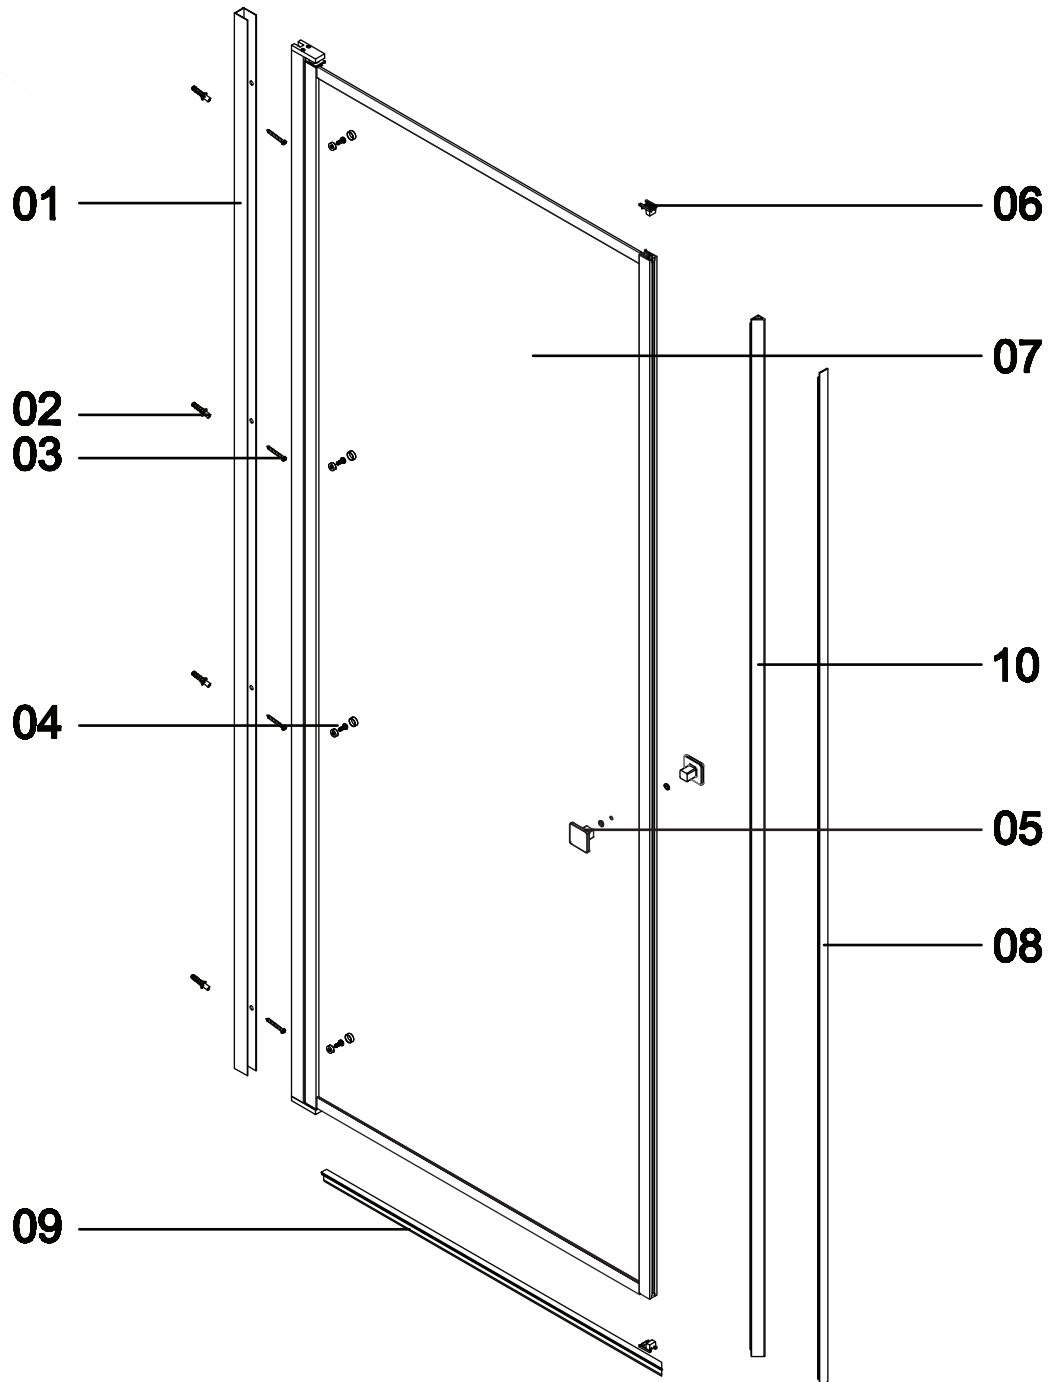

Copyright ©2020 Bygghemma Sverige AB. Original content rights reserved. All product names, logos, and brands are property of their respective owners.

Information contained within this document was considered accurate at the time of publication, but may be subject to revision.