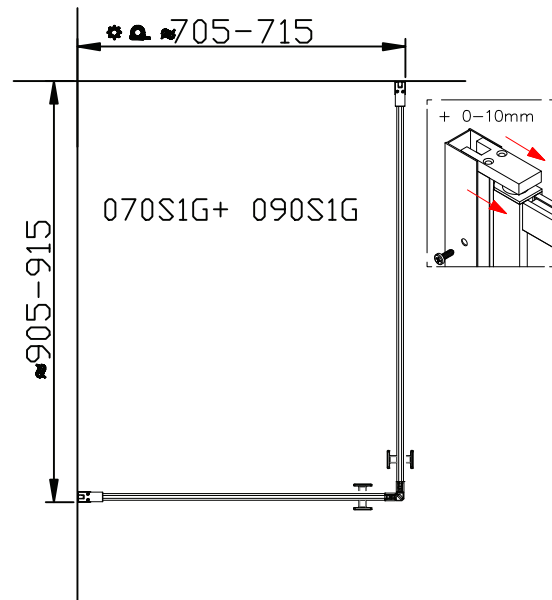

Suggested Door Combinations

Copyright ©2020 Bygghemma Sverige AB. Original content rights reserved. All product names, logos, and brands are property of their respective owners.

Information contained within this document was considered accurate at the time of publication, but may be subject to revision.